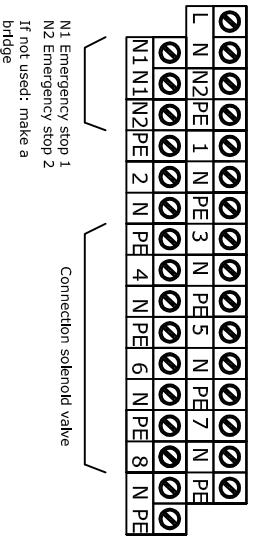

Anschluss rot Prog.

MCS GmbH

Bornigasse 1a
04699 Altenburg
Tel.: 03447-499313-0
Fax: 03447-499313-6

Blatt	Datum	Projekt
A4	31.08.2012	
Gezeichnet : Oeder		REV
Geprüft : Hegemann		
Modell: ohne		05
Connection Diagram GasCommander Solenoid valve		